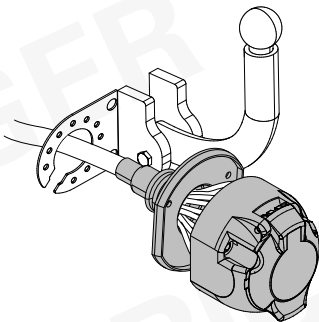

07/22 >>

747506

13-PIN

ISO 11446

Für aktuellste Version scannen
Scan for current version

- (D) Einbauanleitung
- (GB) Installation instructions
- (F) Consignes de montage
- (NL) Montagehandleiding
- (DK) Montagevejledning
- (N) Monteringsinstruksjon
- (S) Installationsanvisning
- (FIN) Asennusohje
- (I) Istruzioni per il montaggio
- (E) Instrucciones de montaje
- (P) Instruções de montagem
- (GR) Οδηγίες εγκατάστασης
- (CZ) Návod k montáži