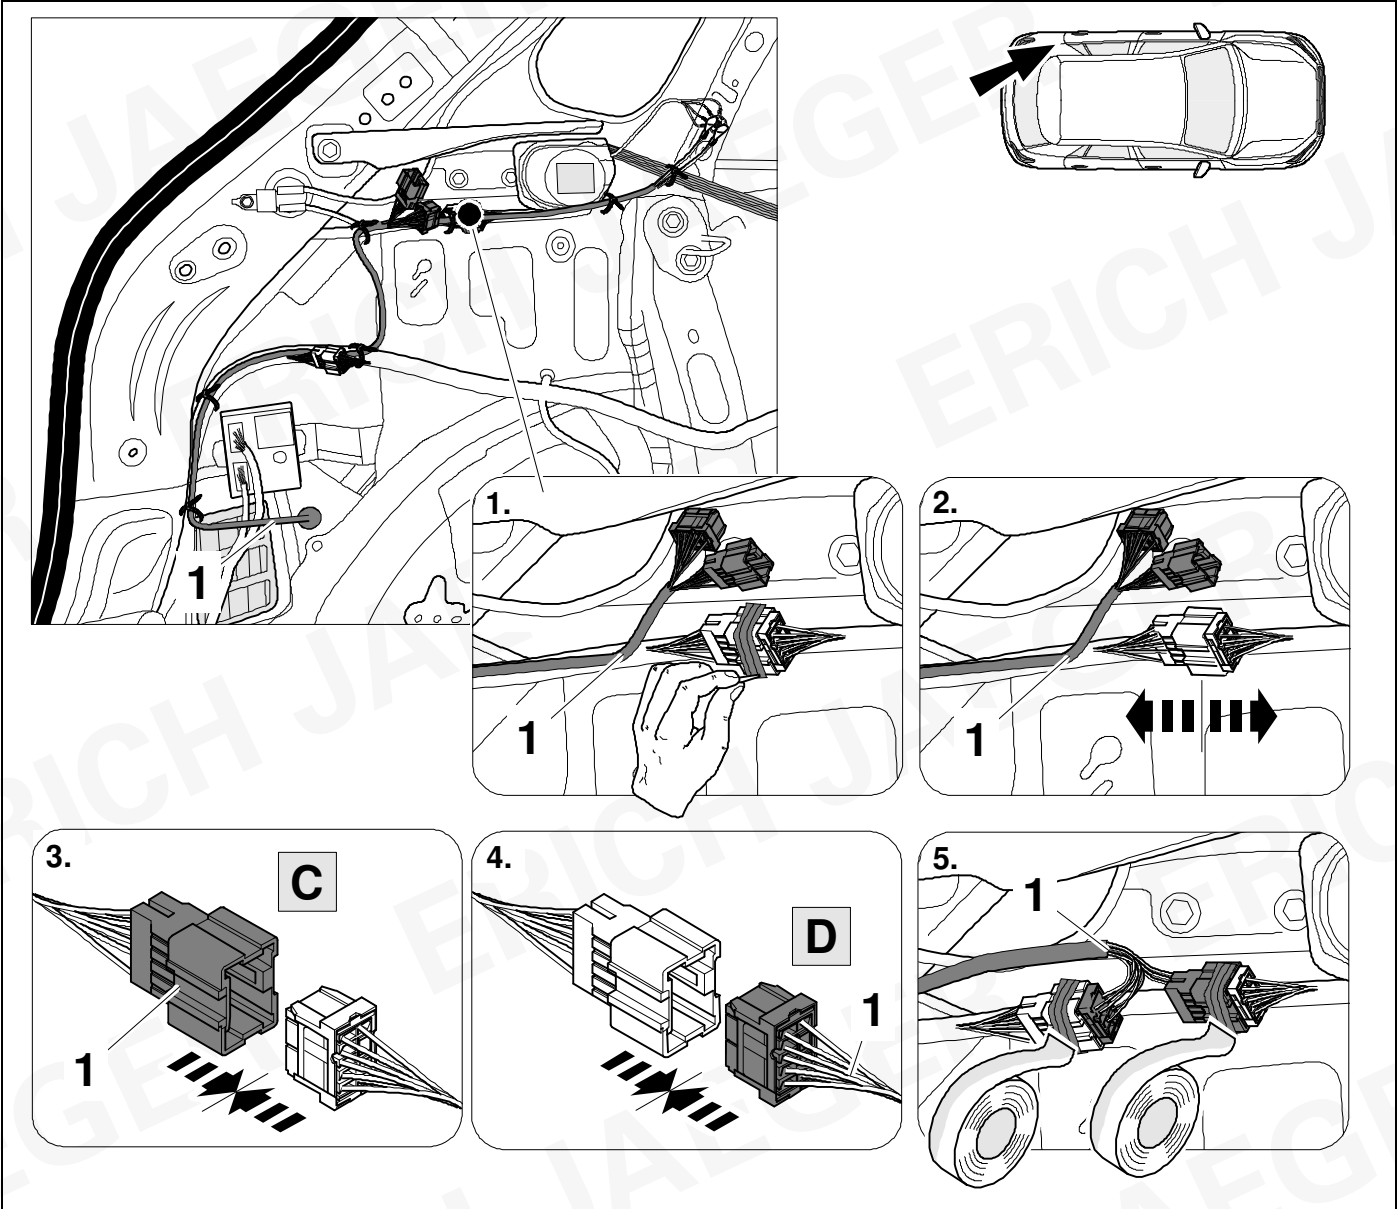

Qashqai 3

18

X-Trail

24

		ERICH JAEGER Artikelnummer: ERICH JAEGER part number:	721075

25

			ERICH JAEGER Artikelnummer: ERICH JAEGER part number:	721077

26